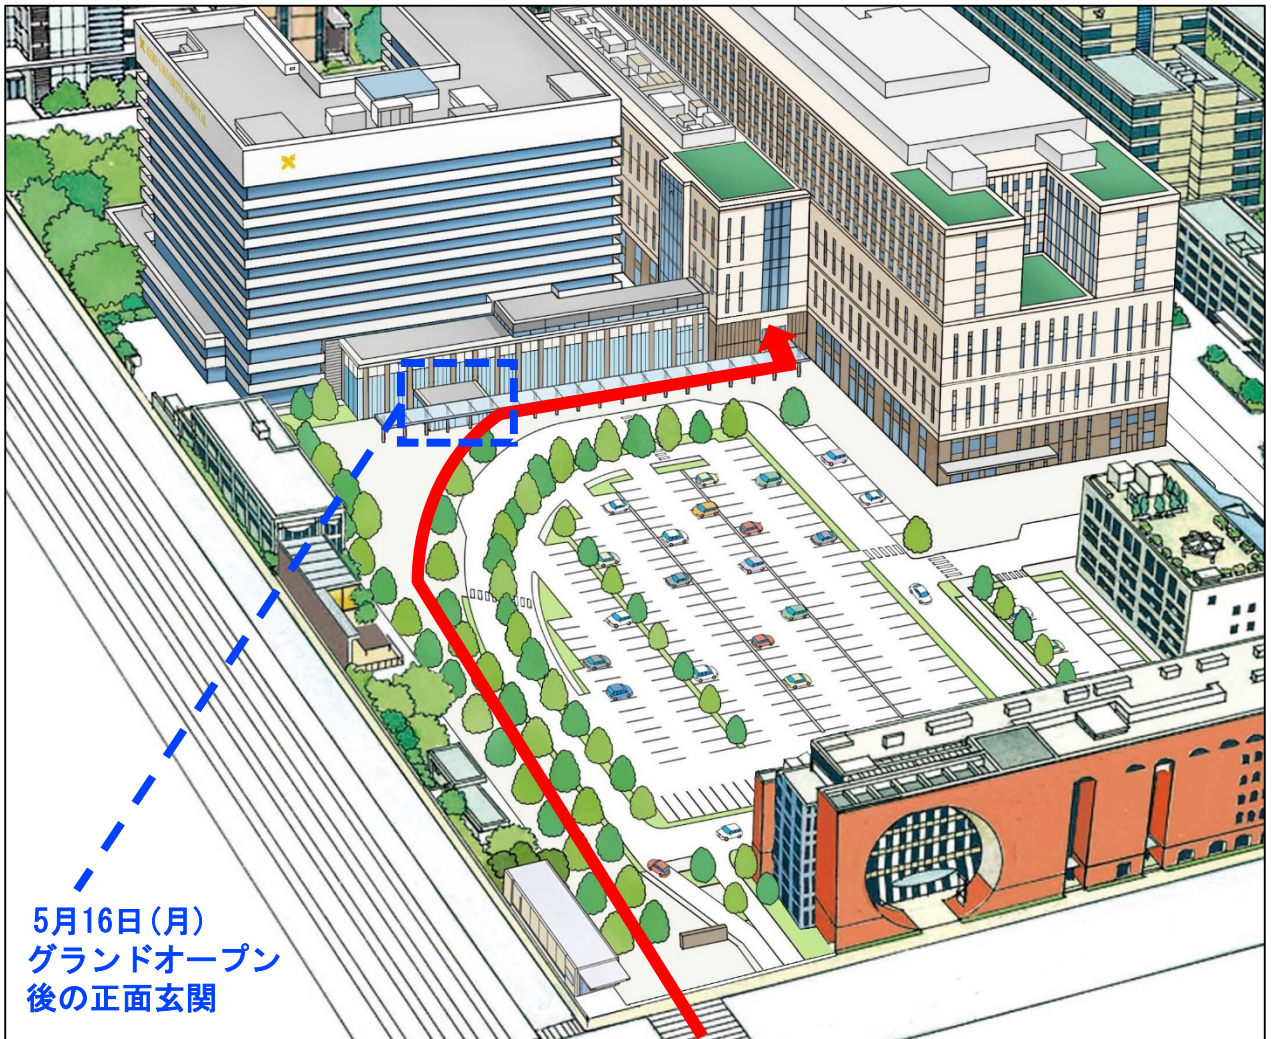

信濃町駅から正面玄関までの 歩行者ルート変更のお知らせ

4月28日(木)から正面玄関までの動線
が変わります。

信濃町駅前横断歩道を渡り病院敷地内を直進、その後
建物に沿って右手へお進みいただき、これまでと同じ
正面玄関からお入りください。

※ 5月16日(月)に新しい正面玄関がオープンします。